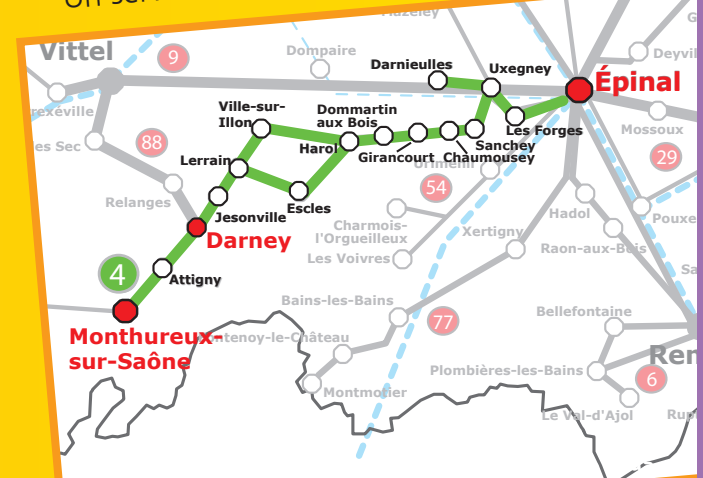

4

ÉPINAL DARNEY MONTHUREUX SUR SAÔNE

livo
LIGNES VOSGIENNES

www.simplicim-lorraine.eu

N° Vert 0 800 08 80 10

APPEL GRATUIT DEPUIS UN POSTE FIXE

Grand Est
ALSACE CHAMPAGNE-ARDENNE LORRAINE

Voyagez éco, voyagez livo!
Un service organisé par la Région Grand Est